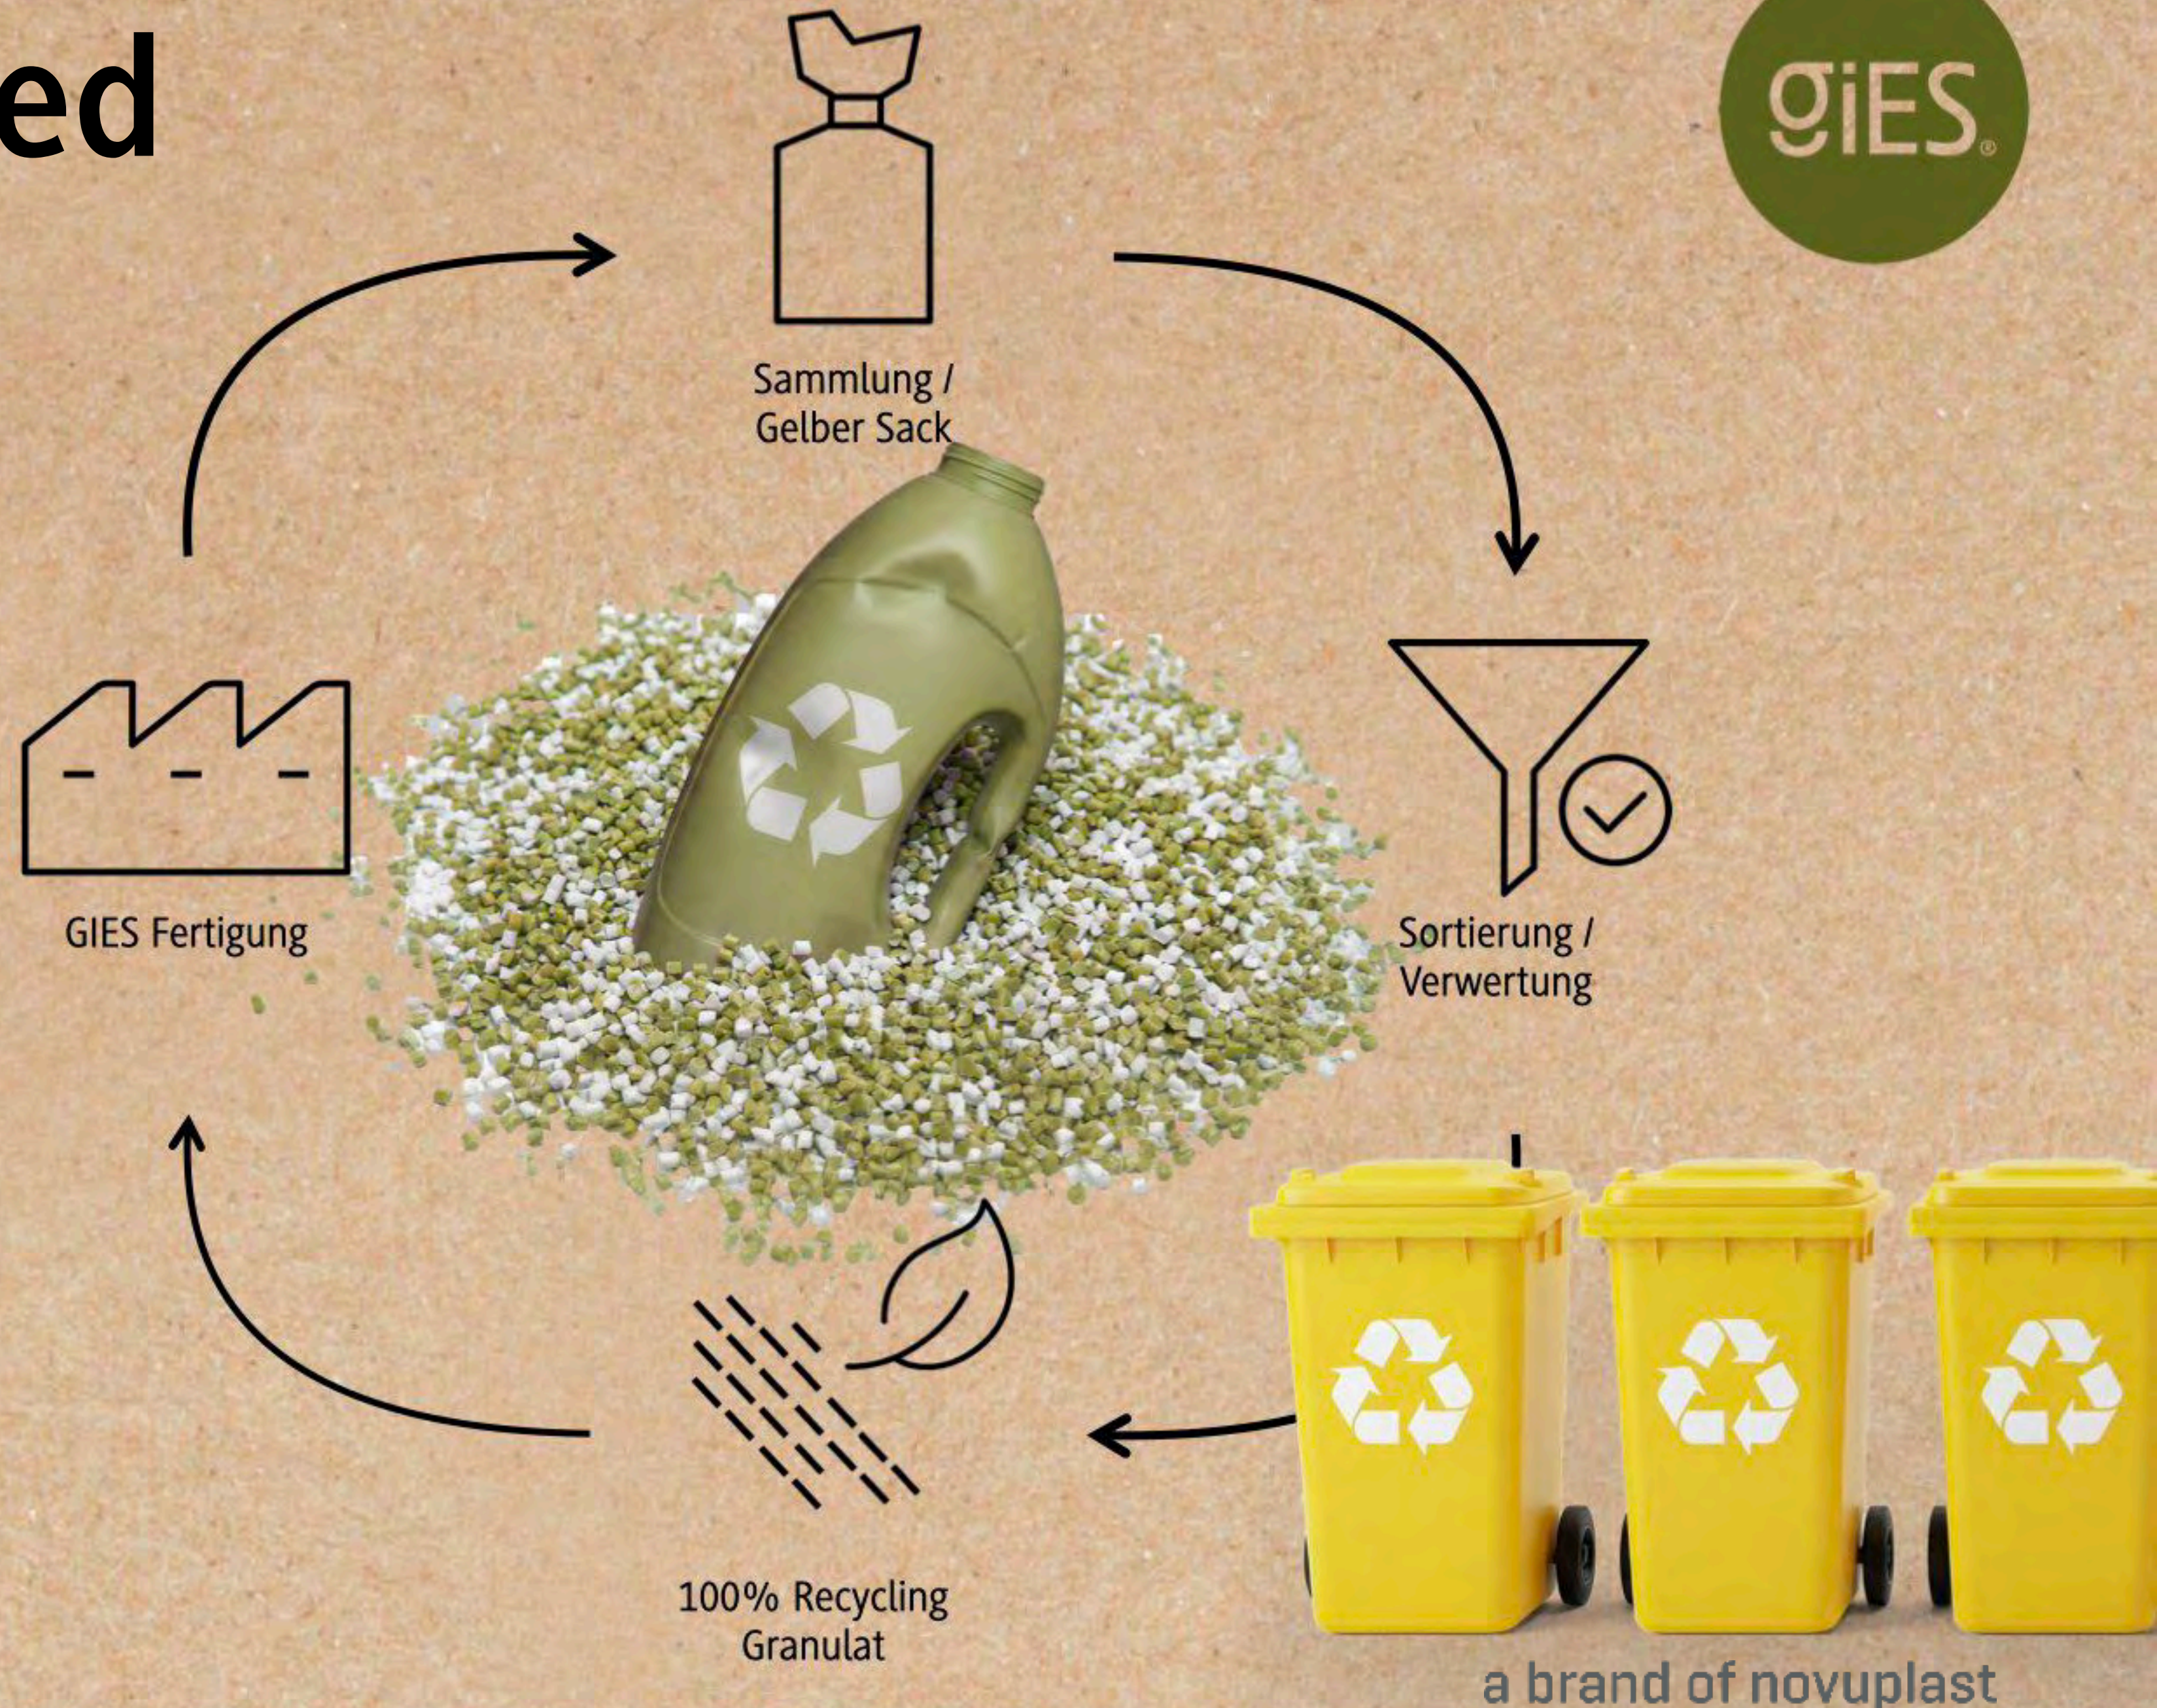

[KatalogEcoRecycled >>](#)

GIES EcoRecycled

Geschlossener Kreislauf

- **Hochwertiges Systalen® als Basis**
Innovativer Premium-Recycling-Kunststoff auf Neuware-Niveau.
- **Modernste Produktionstechnologien**
High-Tech-Granulat aus dem eigenen Kölner Technikum von „Der Grüne Punkt“.
- **Reduzierter CO₂-Ausstoß**
Schonung von Ressourcen und aktiver Beitrag zur Schließung des Wertstoffkreislaufs.