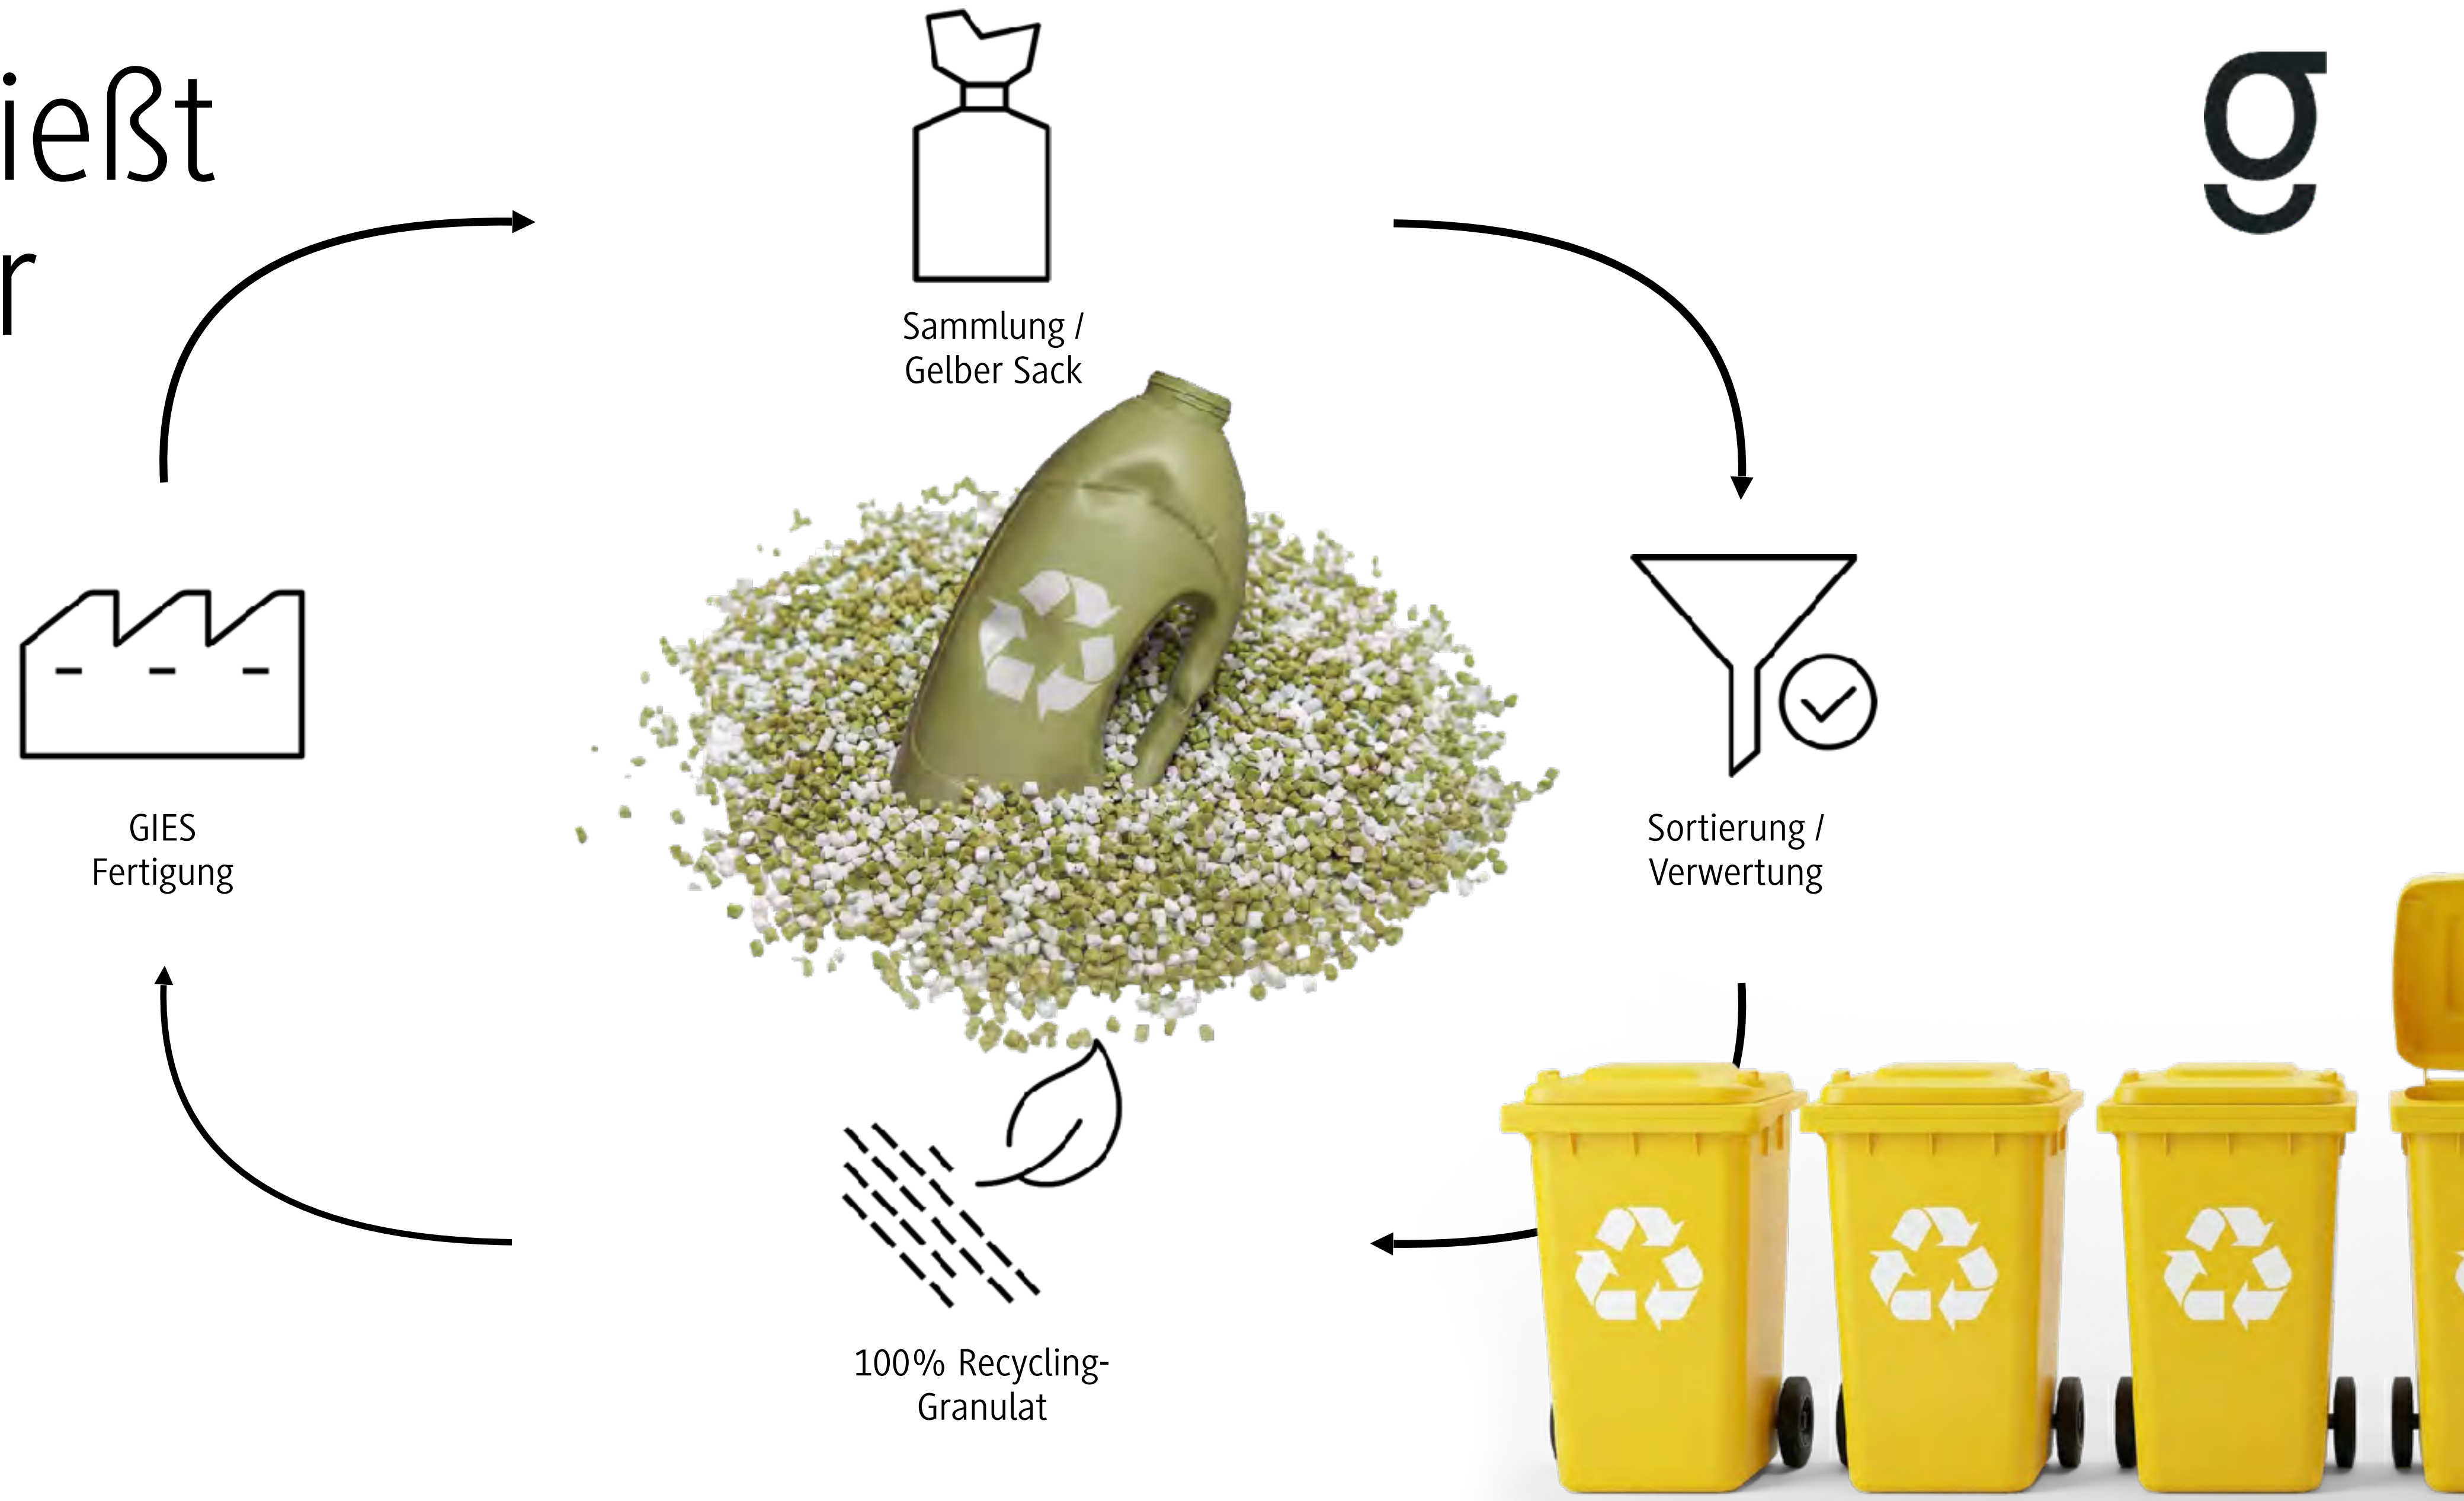

So schließt sich der Kreis