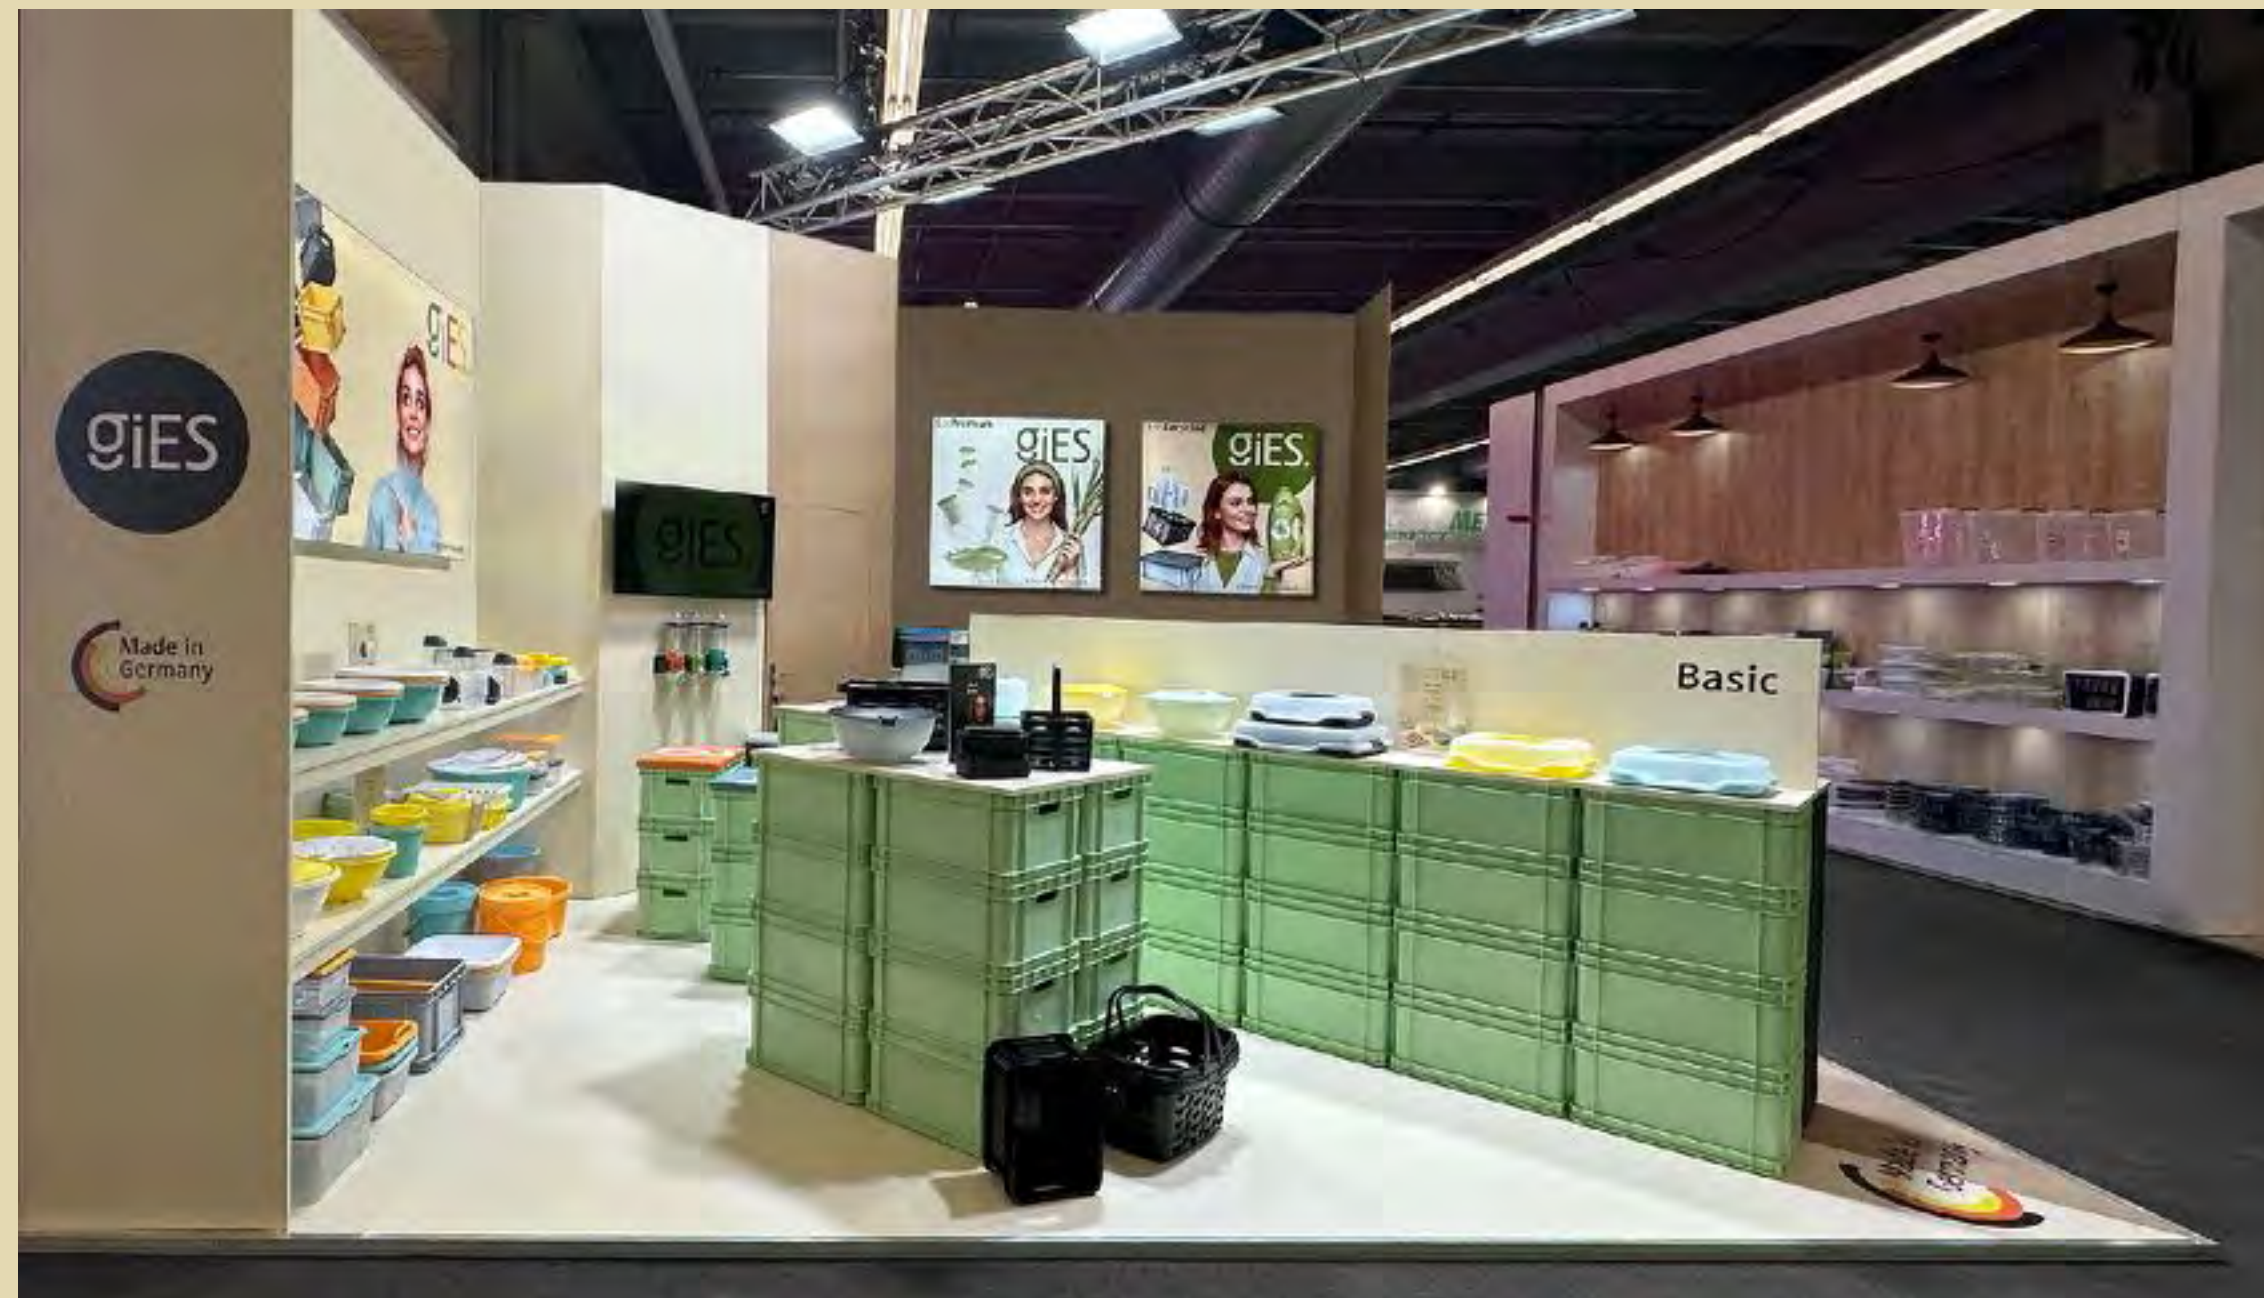

GIES Basic on Fair

a brand of novuplast

[Start >>](#)

[Menü >>](#)

[GIES >>](#)

[ProduktLinien >>](#)

[ProduktWelten >>](#)

[KatalogBasic >>](#)