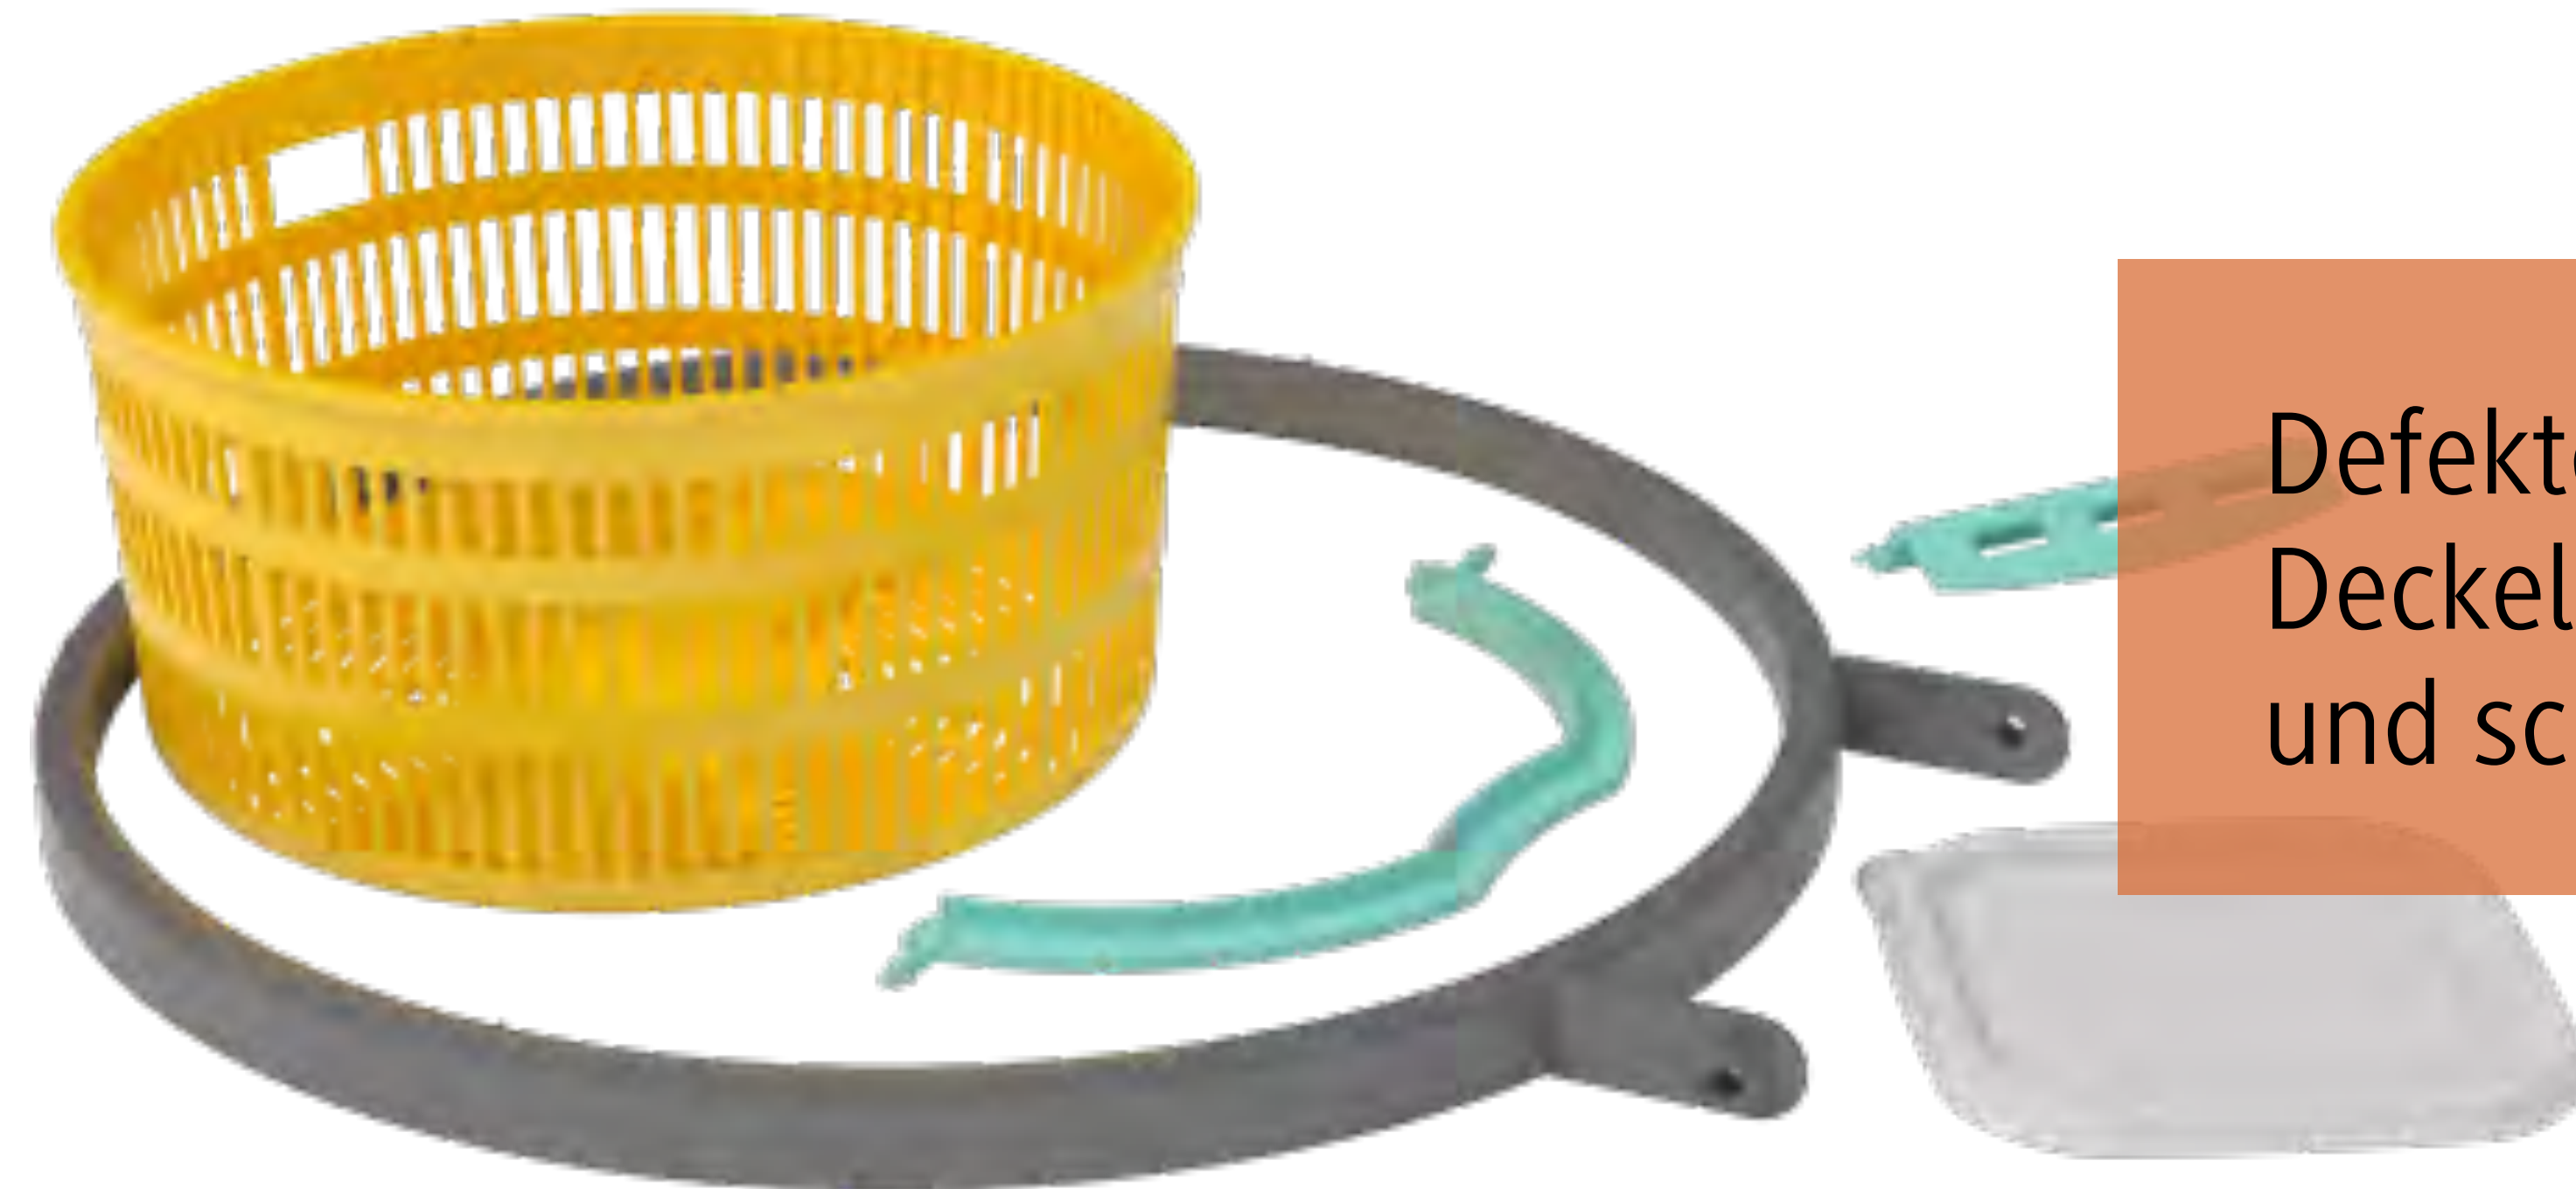

GIES Ersatzteile

Einzigartiger Service

Defekte Griffe, Verschlussclips,
Deckel und weitere Teile einfach
und schnell nachbestellen!