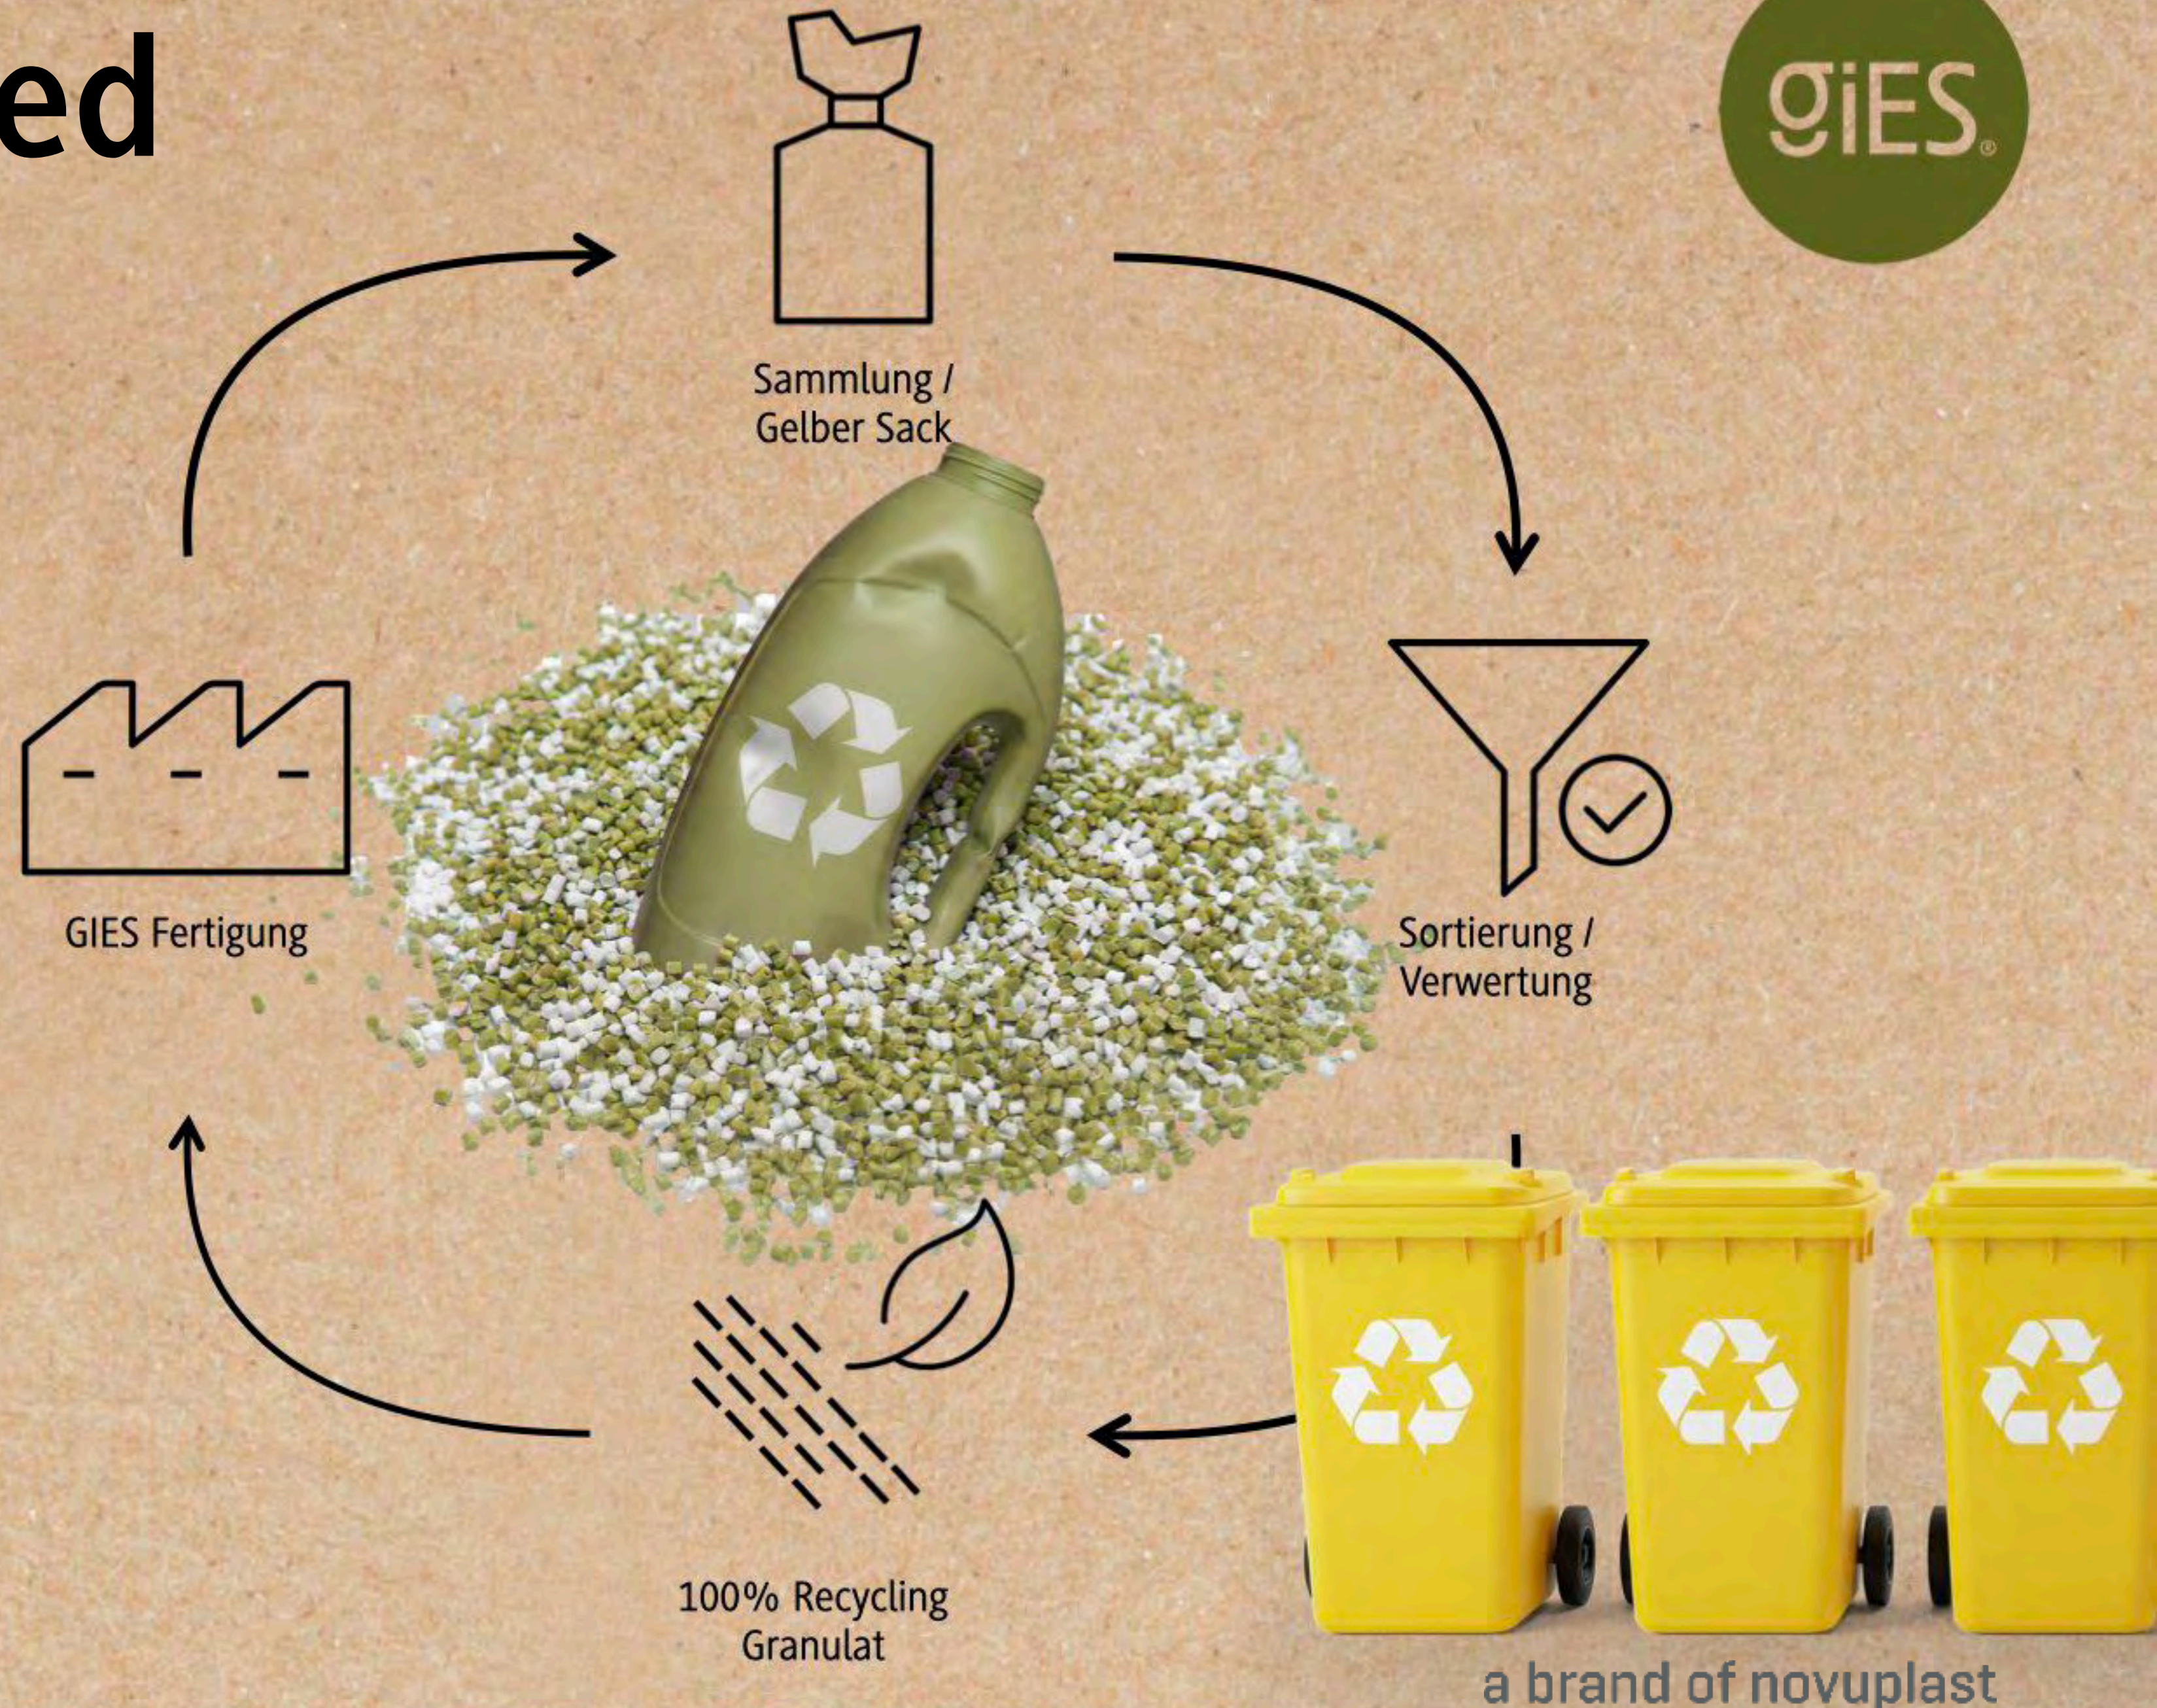

# GIES EcoRecycled

Geschlossener Kreislauf

- **Hochwertiges Systalen® als Basis**  
Innovativer Premium-Recycling-Kunststoff auf Neuware-Niveau.
- **Modernste Produktionstechnologien**  
High-Tech-Granulat aus dem eigenen Kölner Technikum von „Der Grüne Punkt“.
- **Reduzierter CO<sub>2</sub>-Ausstoß**  
Schonung von Ressourcen und aktiver Beitrag zur Schließung des Wertstoffkreislaufs.